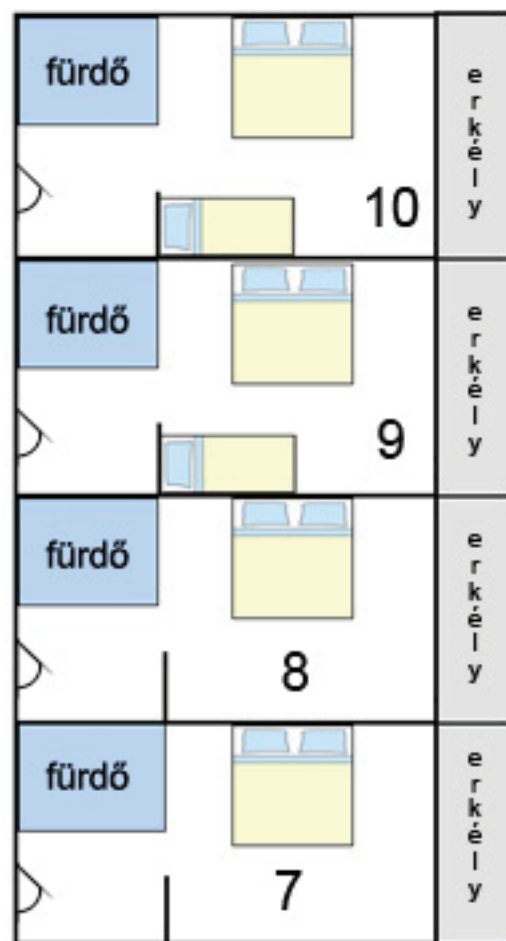

földszint

Iberia

emelet

hátsó épület

kapu

út